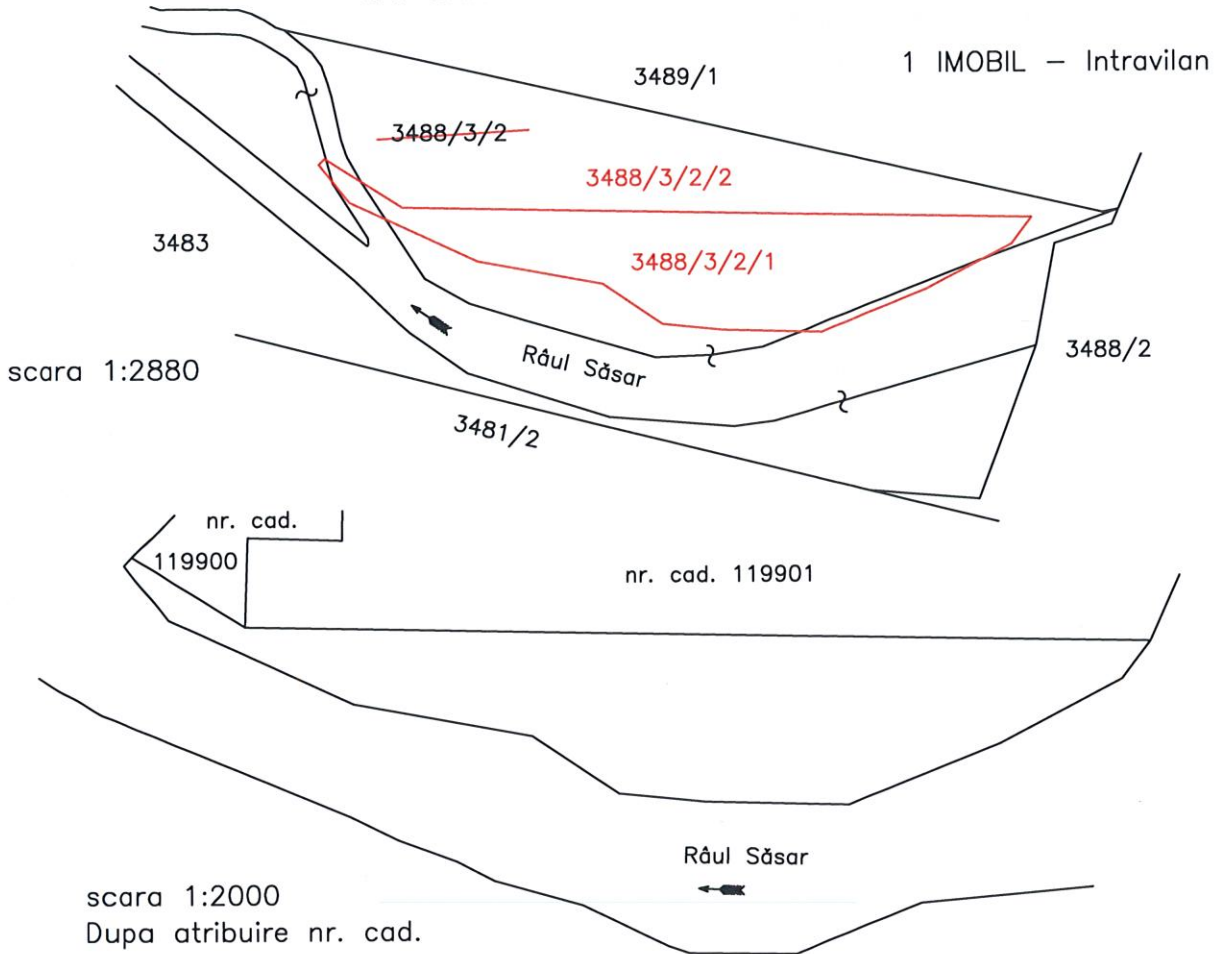

PLAN DE AMPLASAMENT SI DELIMITARE

A imobilului cuprins in C.F. 13812 Baia Mare
 Nr. topo 3488/3/2
 din localitatea Baia Mare, str. 8 Martie
 UAT BAIAMARE

Tabel miscare parcelara pentru dezlipire imobil

Situatia actuala (inainte de dezlipire)				Situatia viitoare (dupa dezlipire)				
Nr. C.F.	Nr. topo	Suprafata		PROPRIETAR	Nr. topo	Suprafata		PROPRIETAR
		Ha	mp			Ha	mp	
13812	3488/3/2	3	5954	STATUL ROMAN	3488/3/2/1	-	7482	MUNICIPIUL BAIAMARE
					3488/3/2/2	2	8472	STATUL ROMAN
Total		3	5954			3	5954	

DUPA ATRIBUIRE NR. CADASTRAL

Nr. topo componente	Suprafata mp	PROPRIETAR	NR. CADASTRAL	Suprafata mp
3488/3/2/1	7482	MUNICIPIUL BAIAMARE		7482

Executant:
 ing. Surducan Florin

DATA : 23.02.2018